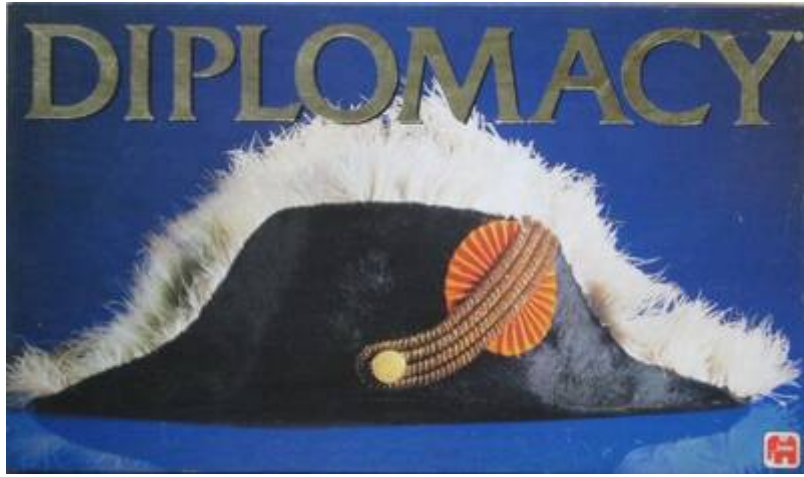

Verso de la boite

Plateau

Composition complète