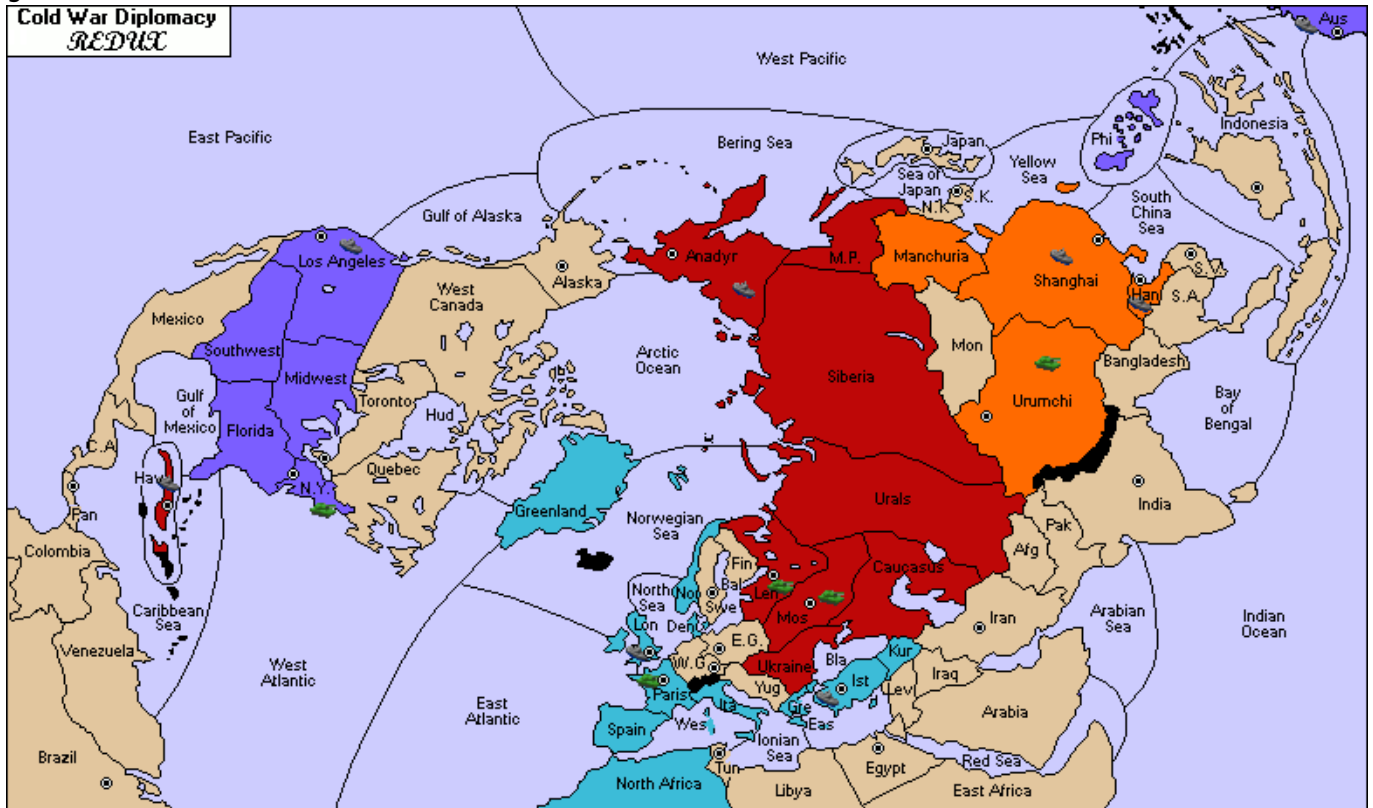

# Cold War Redux

**Cold War Redux** est une **Variante à 4 Joueurs** se déroulant sur une carte mondiale, pendant la guerre froide

## Contexte

Cold War Redux se déroule pendant la guerre froide

### Provinces à multiples cotes

- Paris (PAR) : Cote Nord et Sud
- Leningrad (LEN) : Cote Nord et Ouest
- Mexique (Mex) : Cote Est et Ouest
- L'ouest Canadien (WCA) : Cote Nord et Ouest
- Corée du Nord (NKO) : Cote Est et Ouest
- Colombie (COL) : Cote Nord et Ouest
- Amérique Central (CAM) : Cote Est et Ouest

### Canaux

- Egypte (EGY)
- Panama (PAN)
- Danemark (DEN)
- Suède (SWE)