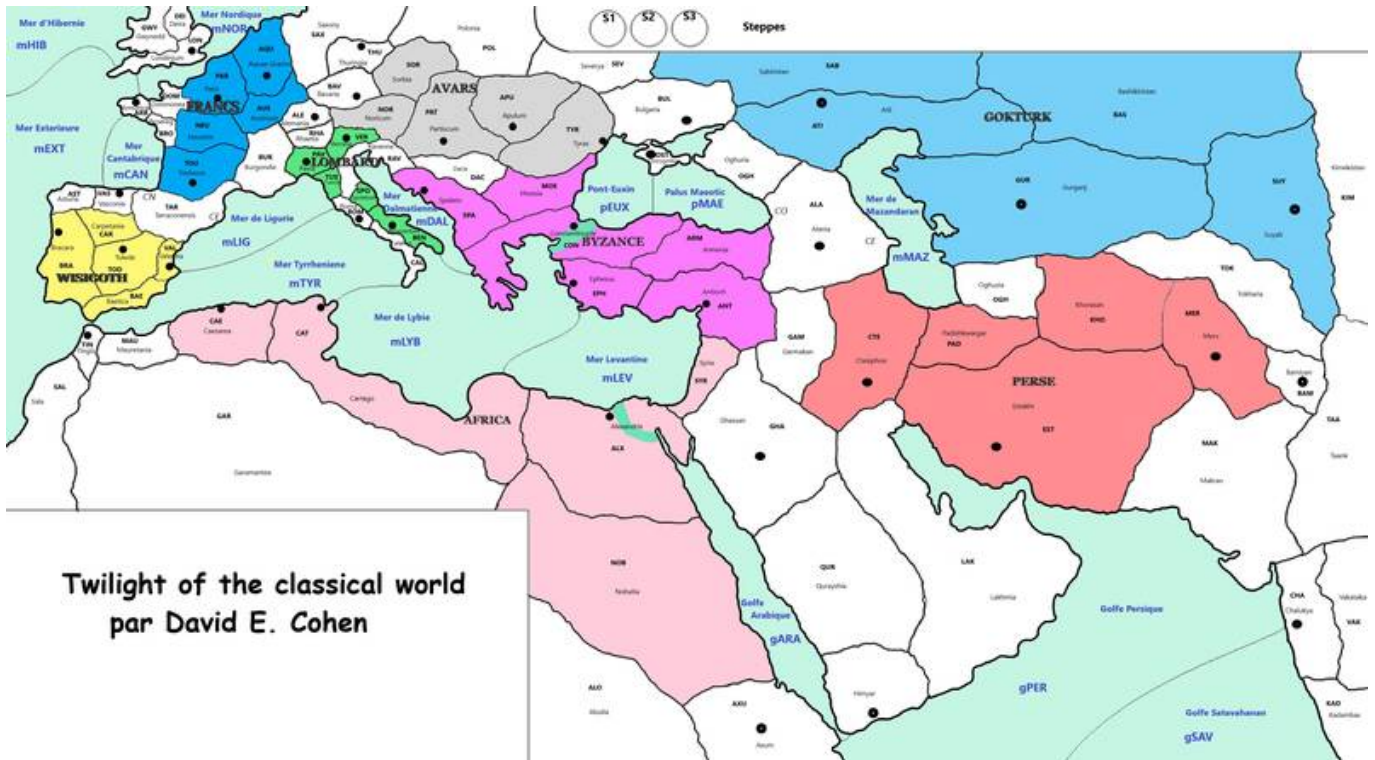

# Crepuscule du monde classique

Crepuscule du monde classique (Twilight of the classical world in english ) est une variante a 8 joueurs se deroulant apres la chute de l'empire romain d'occident au debut du septieme siecle

## Contexte

Crepuscule du monde classique se déroule apres la chute de l'empire romain d'occident au debut du septieme siecle du monde mediteranee au confin occidentaux de l'inde

## Provinces à multiples cotes

- Tarraconensis : Cote Nord et Est
- Alania : Cote Ouest et Est
- Bulgarie : Cote Ouest et Est

## Steppes

- La zone des steppes n'est pas une province en soit mais un marqueur d'adjacence
- la zone des steppes inclus trois province (S1,S2,S3) qui elle peuvent normalement etre occupe
- ces trois provinces sont adjacentes entre elles
- ces trois provinces sont adjacentes a l'ensemble des provinces voisines de la zone des steppes (POL, SEV, SAB, BAS, KIM)