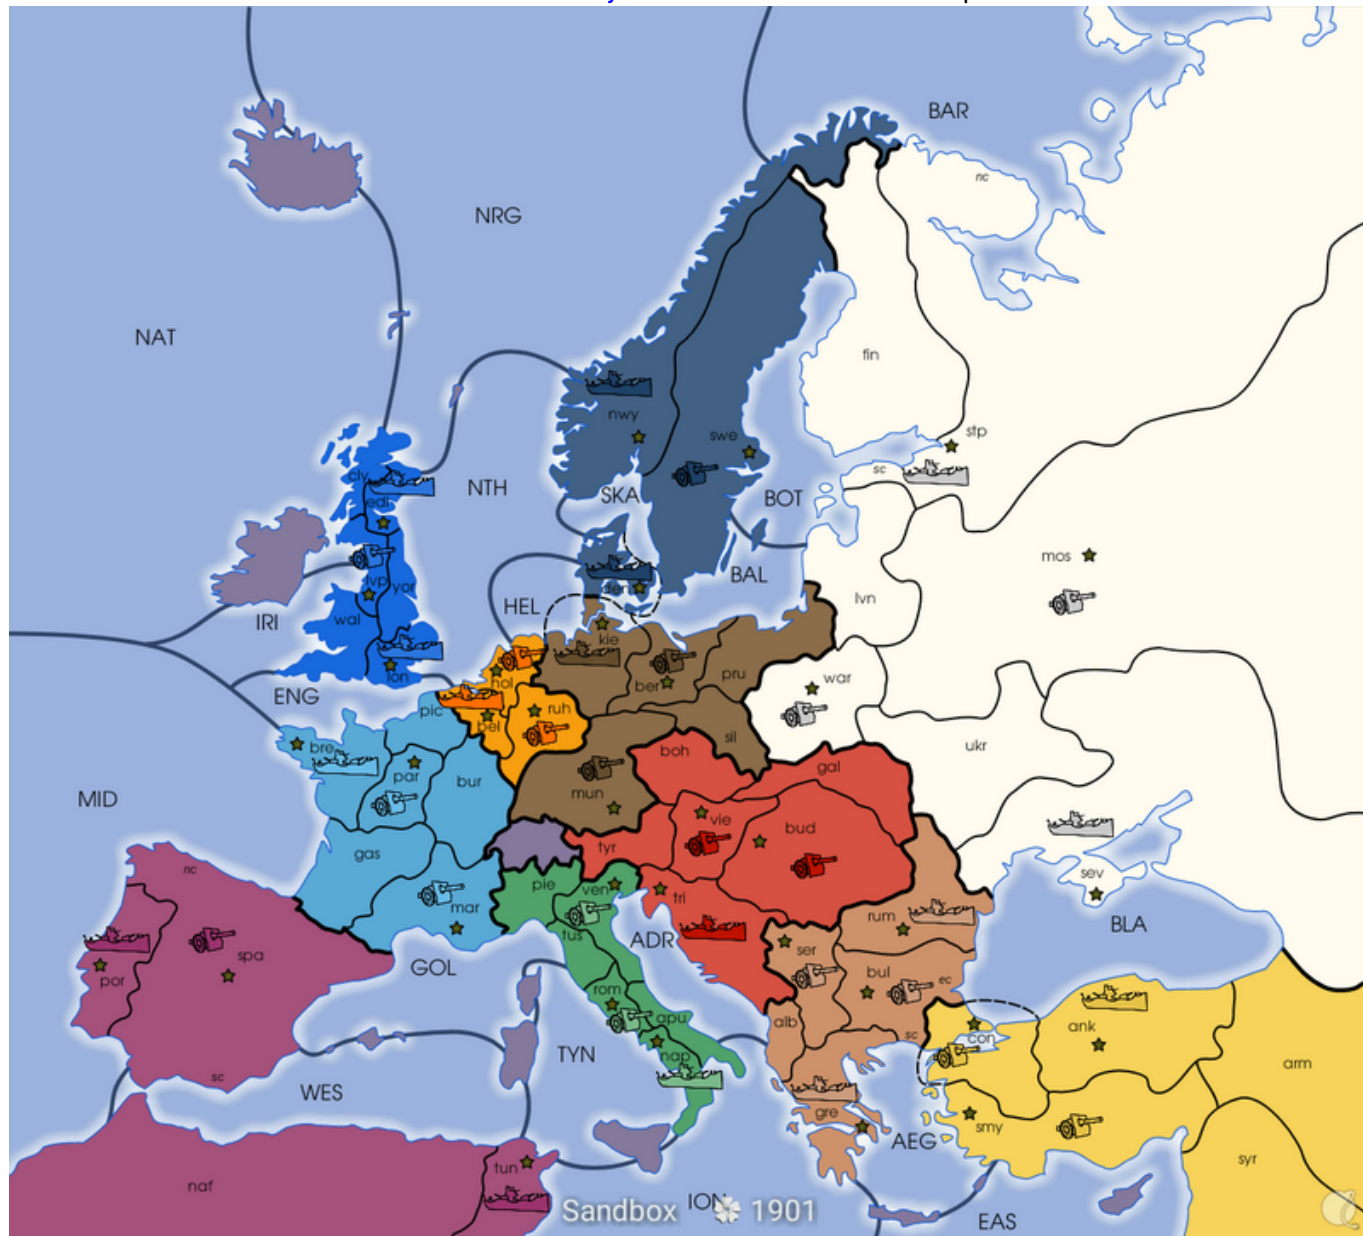

# Classic - Crowded

La Classic Crowded est une variantes à 11 joueurs dérivé de la classique

## Contexte

La Classic - Crowded se déroule sur la carte classique

## Puissances

- Angleterre
- France
- Allemagne
- Italie
- Autriche-Hongrie
- Russie
- Turquie
- Balkans
- Bénélux
- Scandinavie
- Péninsule Ibérique

### Provinces à multiples cotes

- Espagne : Côtes Nord et Sud

- Bulgarie : Côtes Sud et Est
- Saint-Pétersbourg : Côtes Nord et Sud.