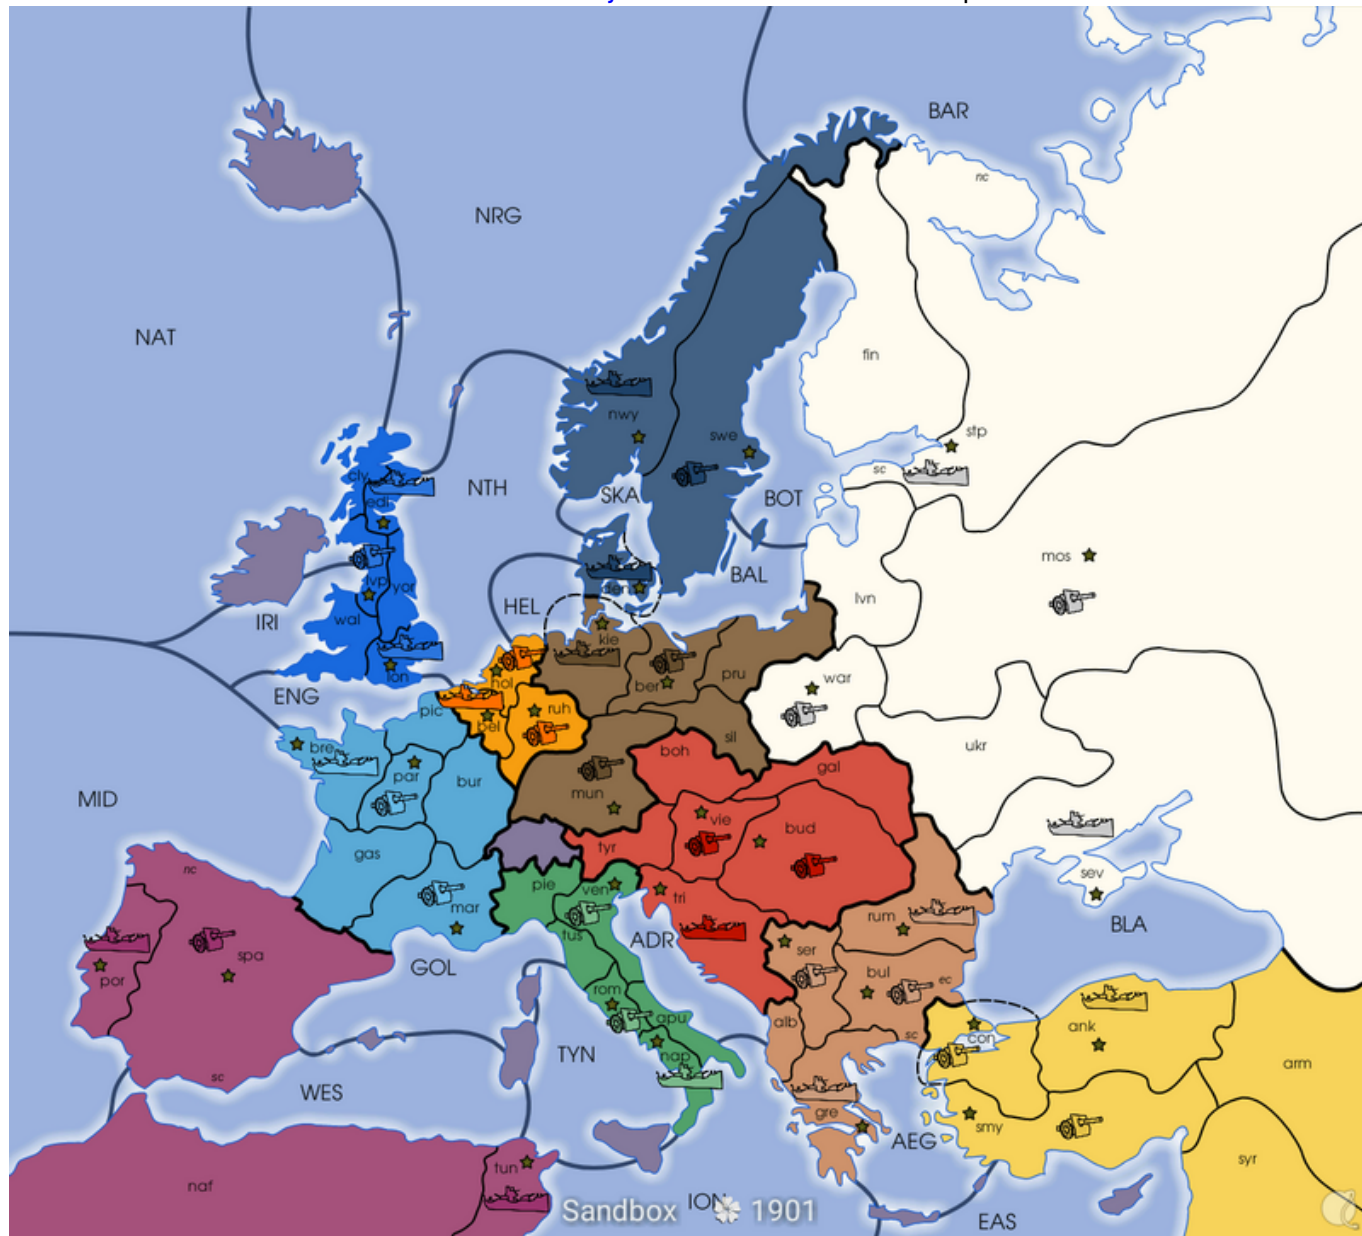

# Classic - Crowded

La Classic Crowded est une variantes à 11 joueurs dérivé de la classique

## Contexte

La Classic - Crowded se déroule sur la carte classique

## Puissances

- Angleterre
- France
- Allemagne
- Italie
- Autriche-Hongrie
- Russie
- Turquie
- Balkans
- Bénélux
- Scandinavie
- Péninsule Ibérique

### Provinces à multiples cotes

- Espagne : Côtes Nord et Sud

- Bulgarie : Côtes Sud et Est
- Saint-Pétersbourg : Côtes Nord et Sud.