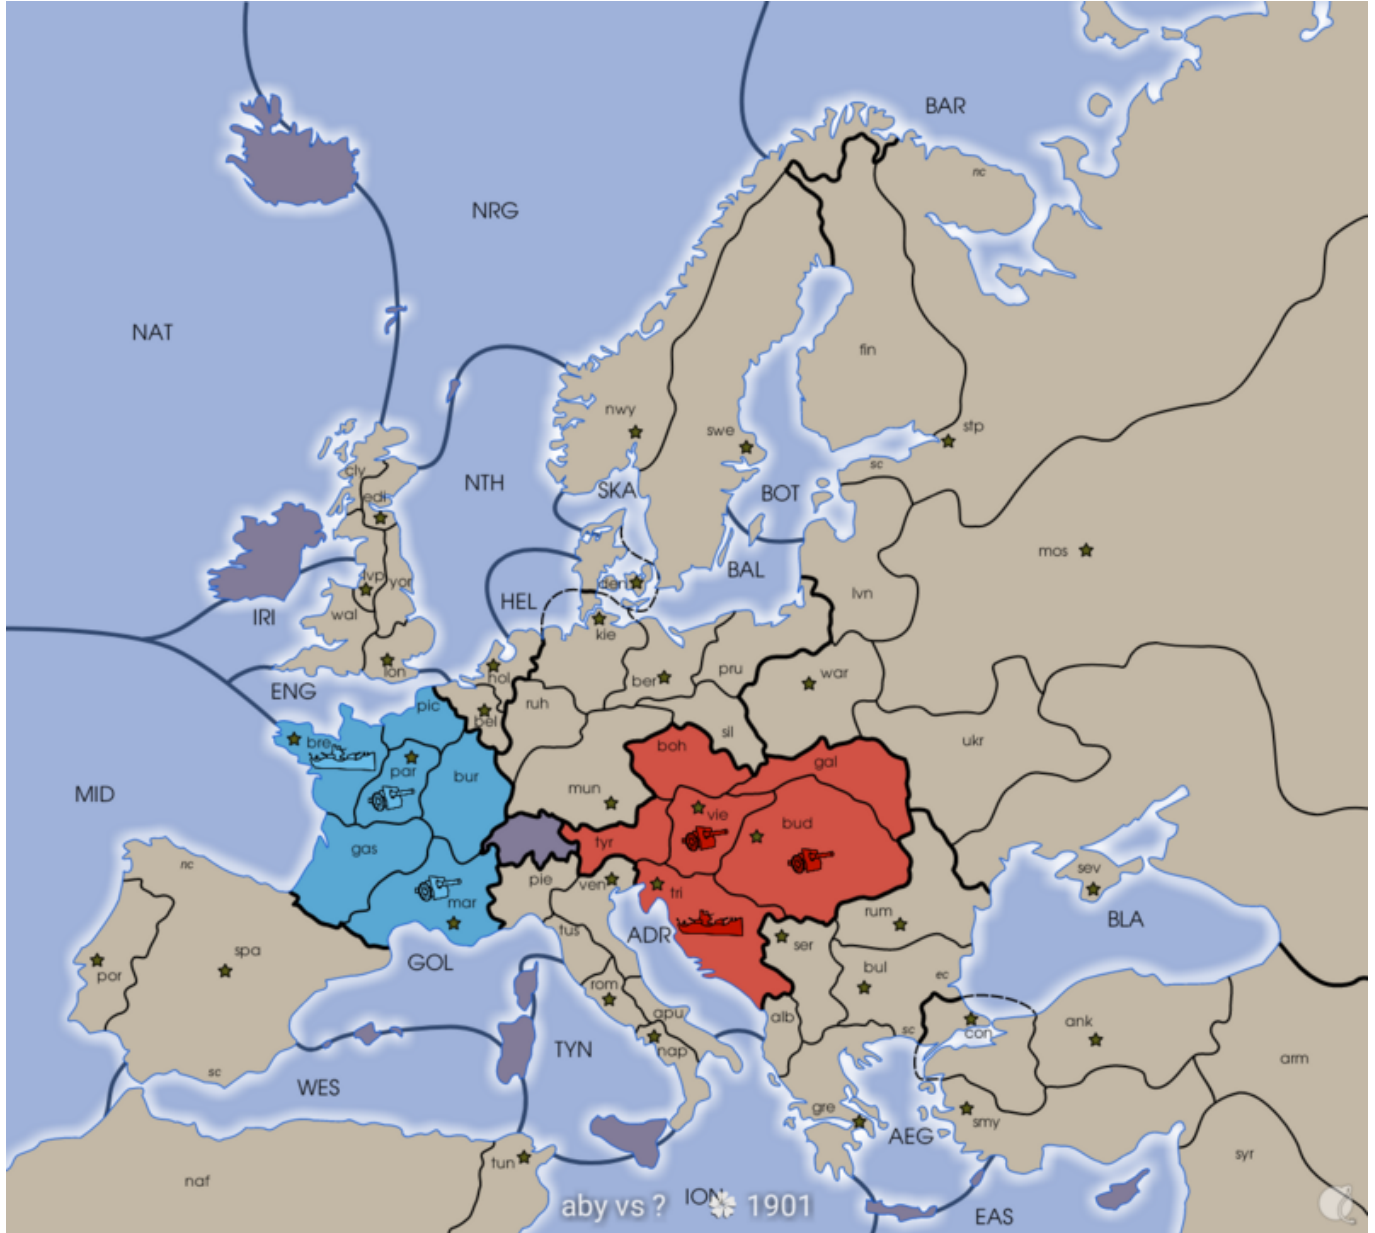

[Start Variante Duel](#)

France vs Autriche

France vs Autriche est une variante duel dérivé de la classique

Créateur

- ??

Contexte

France vs Autriche se déroule sur la Carte Classique

Données Techniques

Territoires = 75

- Terrestres = 14
- Côtiers = 42
- Maritimes = 19

- Centres de ravitaillement = 34
- solo = 18

Puissances

- **France**
- **Autriche**

Position de Départ

Puissances	Armées	Flottes
France	Paris, Marseille	Brest
Autriche	Vienne, Budapest	Trieste

Particularité de la carte

Provinces à multiples cotes

- Espagne : Côtes Nord et Sud
- Bulgarie : Côtes Sud et Est
- Saint-Pétersbourg : Côtes Nord et Sud.

Disponibilité

France vs Autriche est une variante disponible sur :