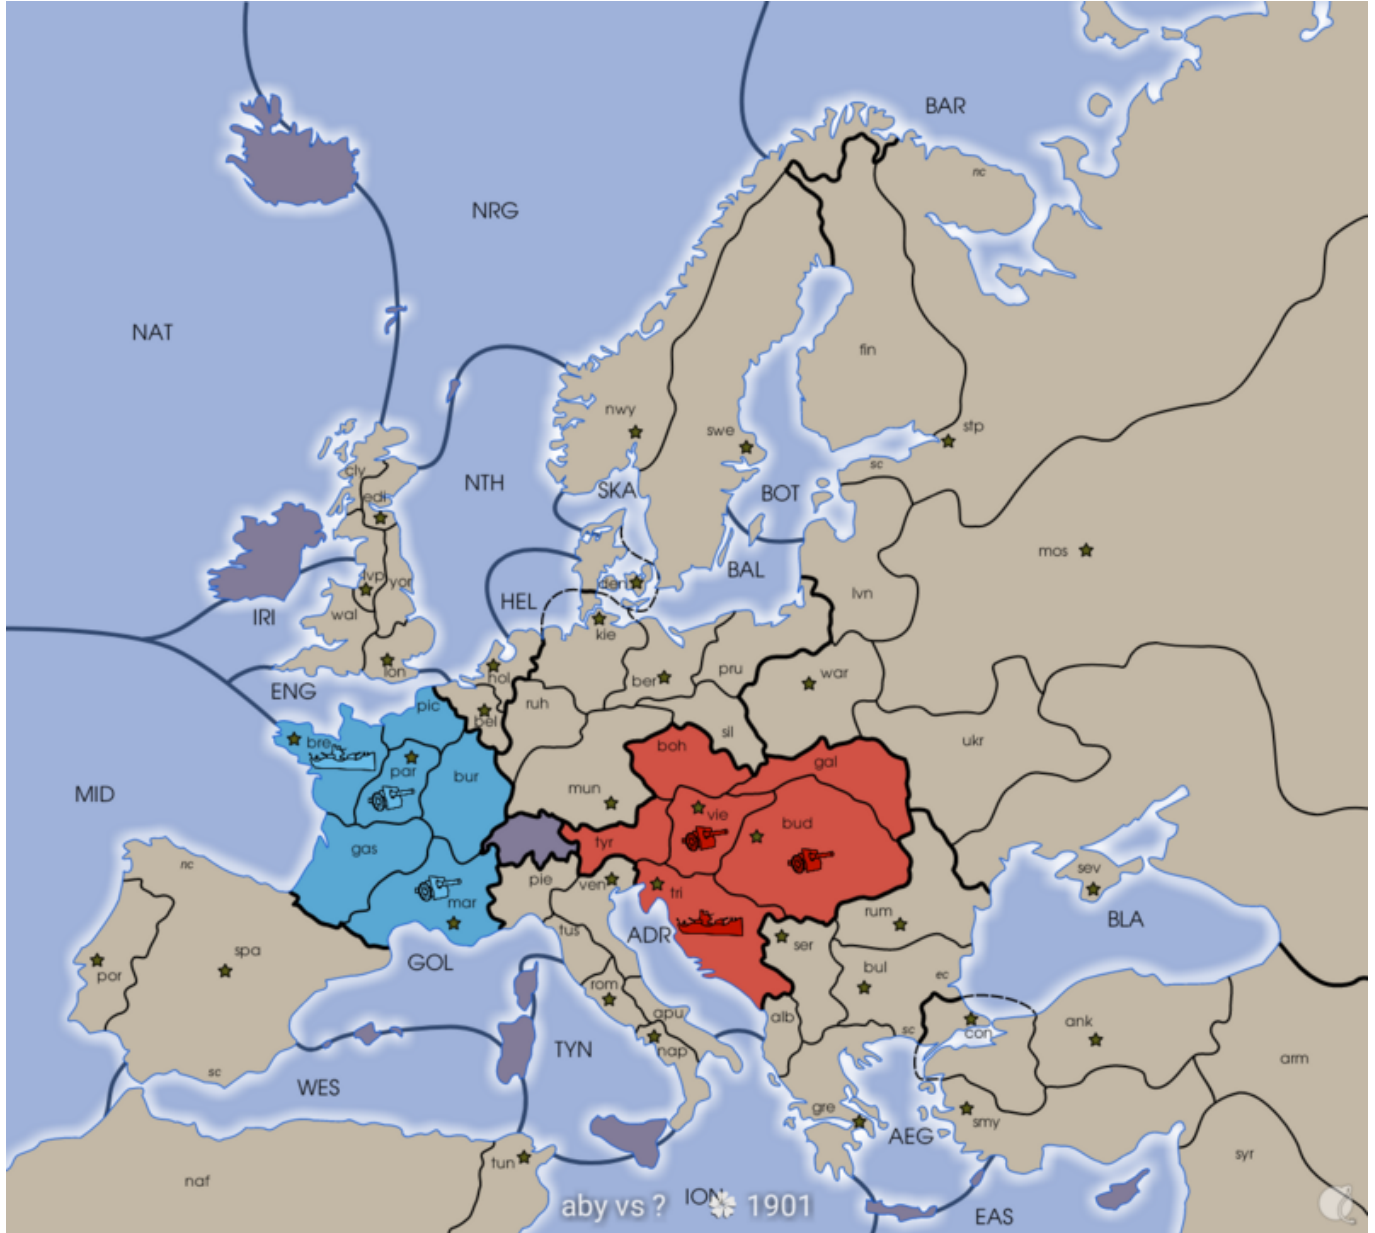

[Start Variante Duel](#)

# France vs Autriche

France vs Autriche est une [variante duel](#) dérivé de la classique

## Contexte

France vs Autriche se déroule sur la Carte Classique

### Provinces à multiples cotes

- Espagne : Côtes Nord et Sud
- Bulgarie : Côtes Sud et Est
- Saint-Pétersbourg : Côtes Nord et Sud.