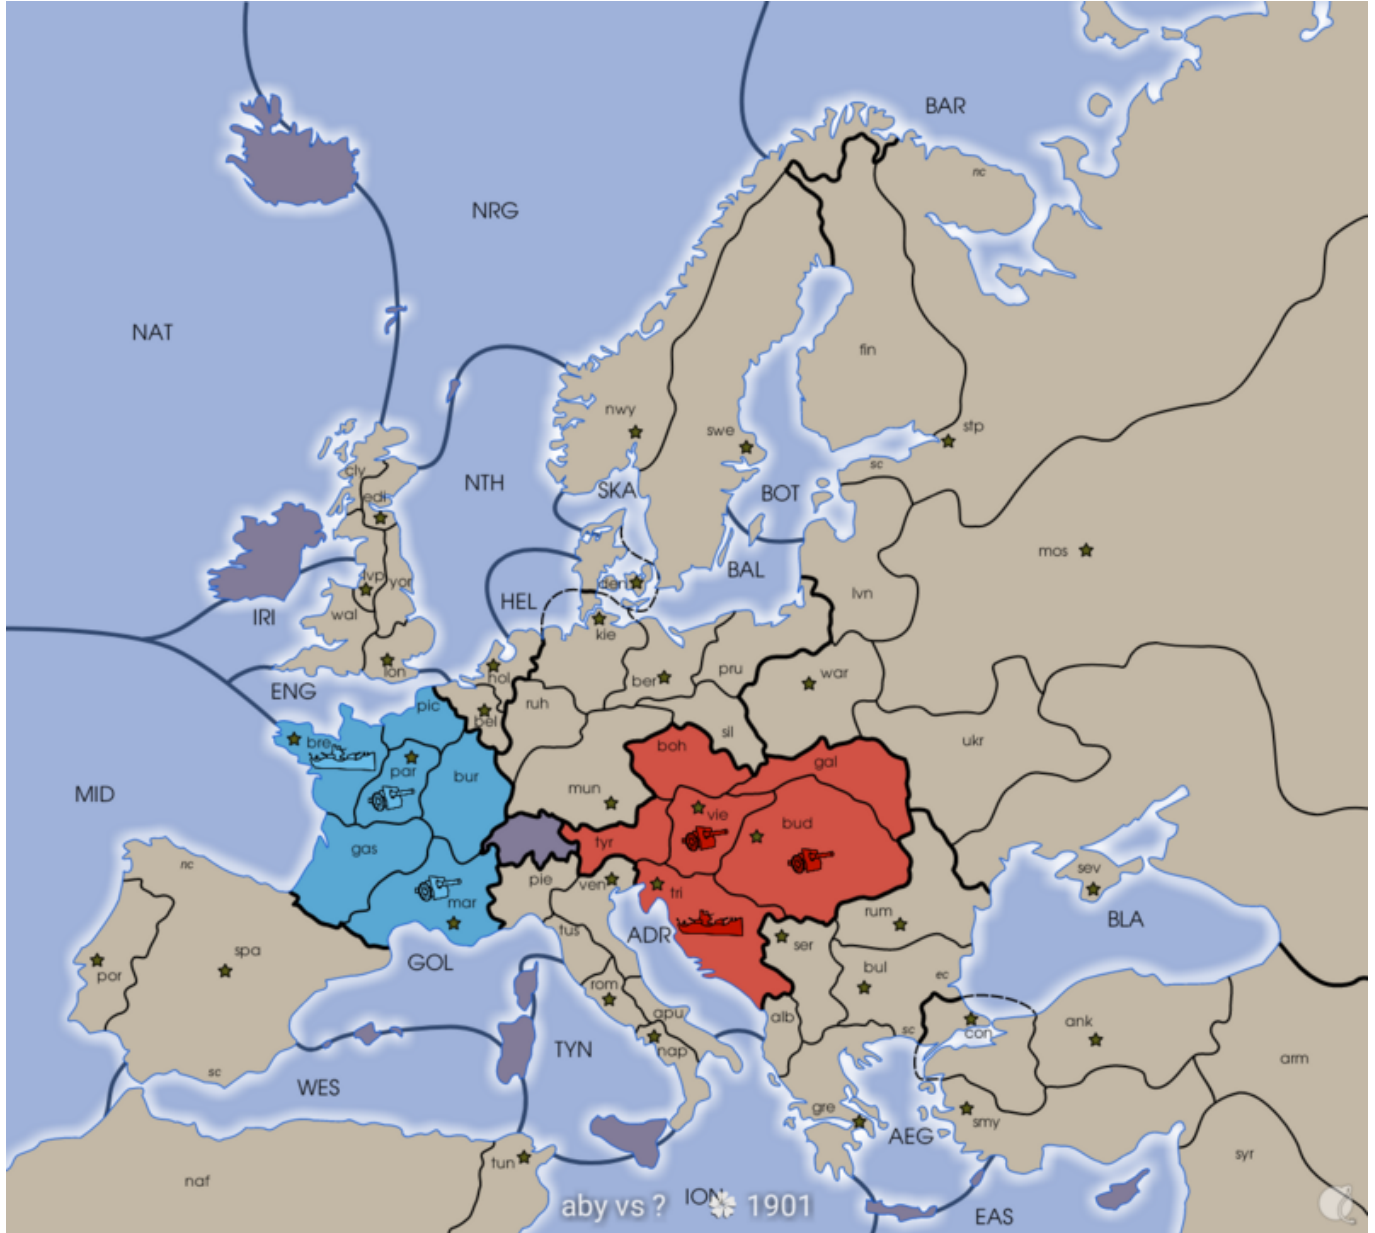

[Start Variante Duel](#)

France vs Autriche

France vs Autriche est une [variante duel](#) dérivé de la classique

Créateur

- ??

Contexte

France vs Autriche se déroule sur la Carte Classique

Données Techniques

Territoires = 75

- Terrestres = 14
- Côtiers = 42
- Maritimes = 19

- Centres de ravitaillement = 34
- solo = 18

Puissances

- **France**
- **Autriche**

Position de Départ

Puissances	Armées	Flottes
France	Paris, Marseille	Brest
Autriche	Vienne, Budapest	Trieste

Particularité de la carte

Provinces à multiples cotes

- Espagne : Côtes Nord et Sud
- Bulgarie : Côtes Sud et Est
- Saint-Pétersbourg : Côtes Nord et Sud.

Disponibilité

France vs Autriche est une variante disponible sur :