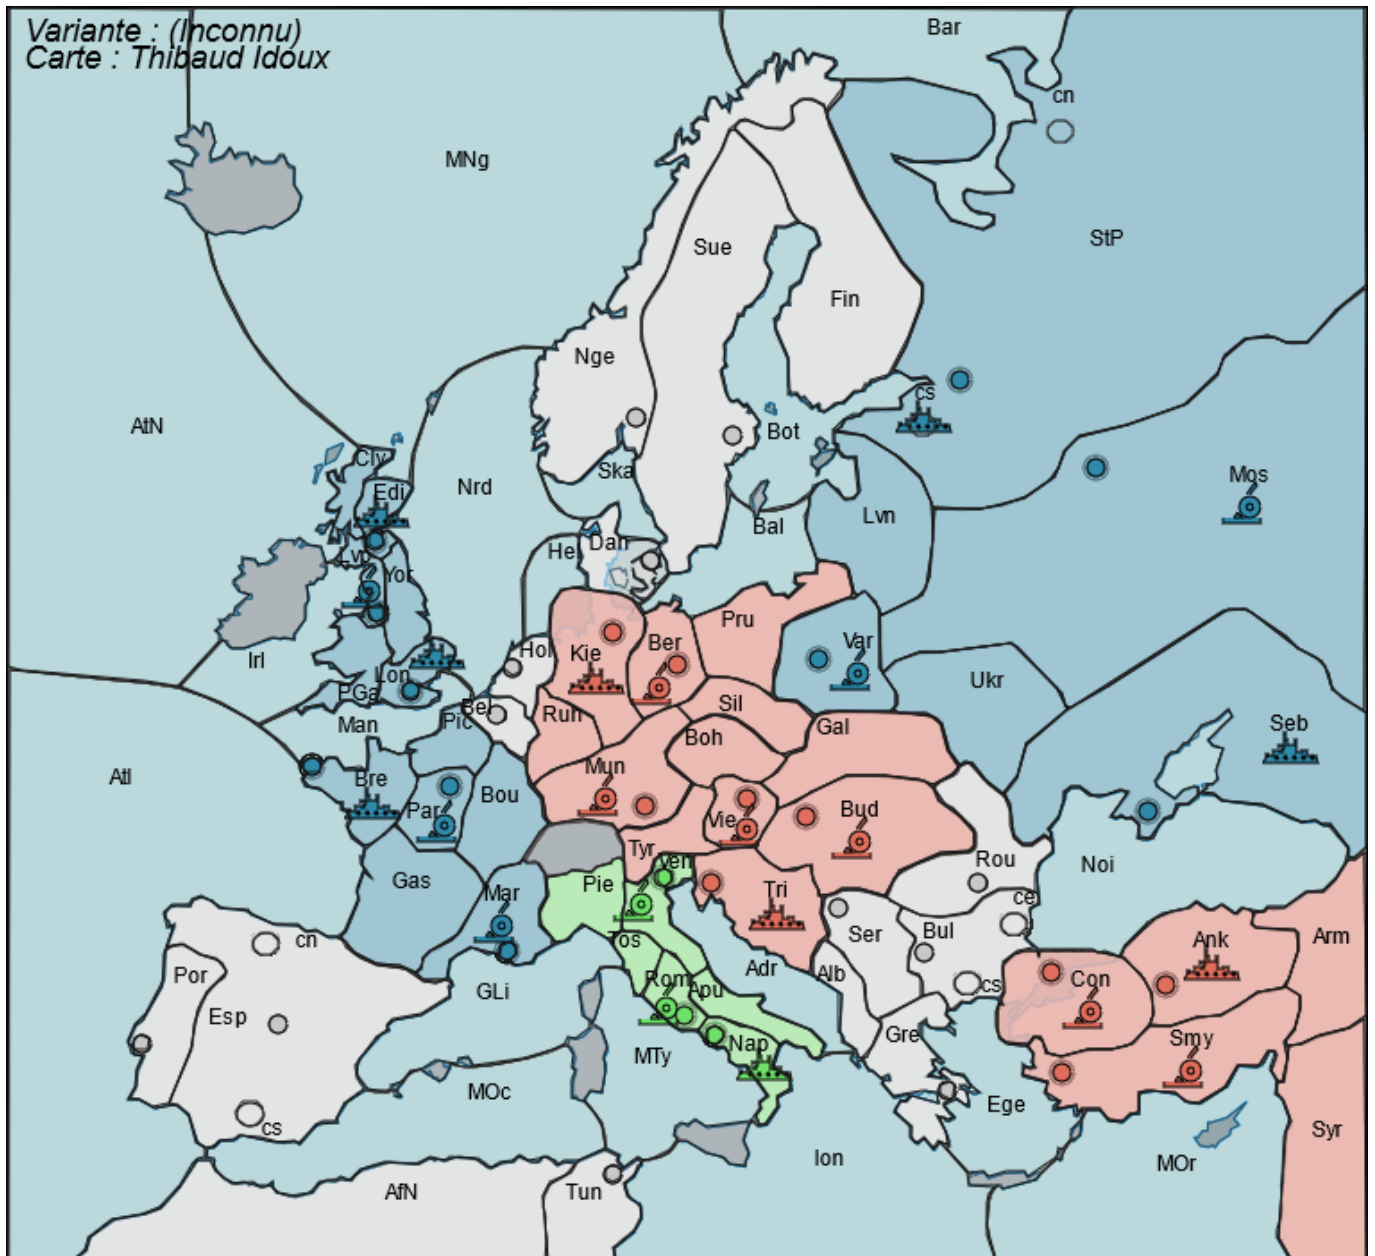

[Start Variante Duel](#)

La Grande Guerre

La Grande Guerre est une variante duel utilisant la carte de la Standard

Créateur

- ??

Contexte

La Grande Guerre se déroule pendant la 1ère Guerre Mondiale

Données Techniques

Territoires = 75

- Terrestres = 14
- Côtiers = 42
- Maritimes = 19
- Centres de ravitaillement = 34
- solo = 18

Puissances

- **Triple Alliance** (Allemagne, Autriche-Hongrie, Ottoman)
- **Triple Entente** (Angleterre, France, Russie)
- **Italie** (L'Italie n'est pas jouée et ses unités sont en désordre civil pendant toute la partie)

Position de Départ

Puissances	Armées	Flottes
Entente	Liverpool, Paris, Marseille, Moscou, Varsovie	Edimbourg, Londres, Brest, Sébastopol, Saint-Pétersbourg (côte sud)
Alliance	Berlin, Munich, Vienne, Budapest, Constantinople, Smyrne	Kiel, Trieste, Ankara
Italie	Venise, Rome	Naples

Particularité de la carte

Provinces à multiples cotes

- Espagne : Côtes Nord et Sud
- Bulgarie : Côtes Sud et Est
- Saint-Pétersbourg : Côtes Nord et Sud.

Canaux

- Kiel
- Danemark
- Suede
- Constantinople