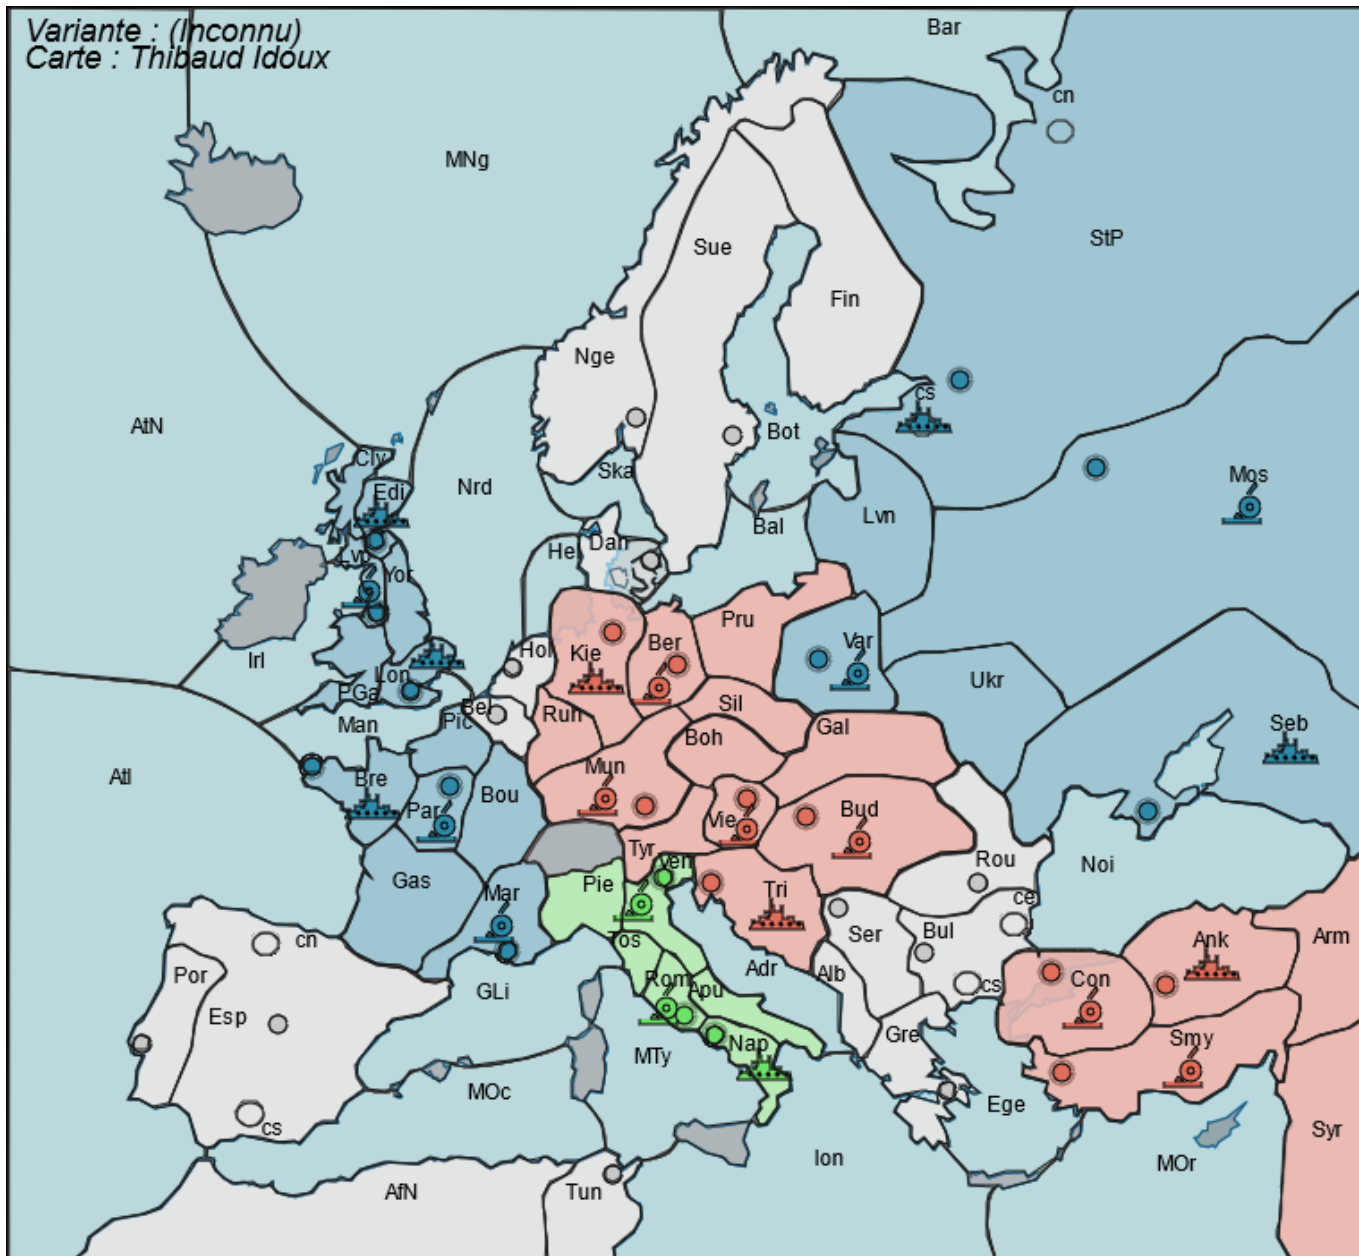

[Start Variante Duel](#)

# La Grande Guerre

La Grande Guerre est une variante duel utilisant la carte de la Standard

## Contexte

La Grande Guerre se déroule pendant la 1ère Guerre Mondiale

### Provinces à multiples cotes

- Espagne : Côtes Nord et Sud
- Bulgarie : Côtes Sud et Est
- Saint-Pétersbourg : Côtes Nord et Sud.