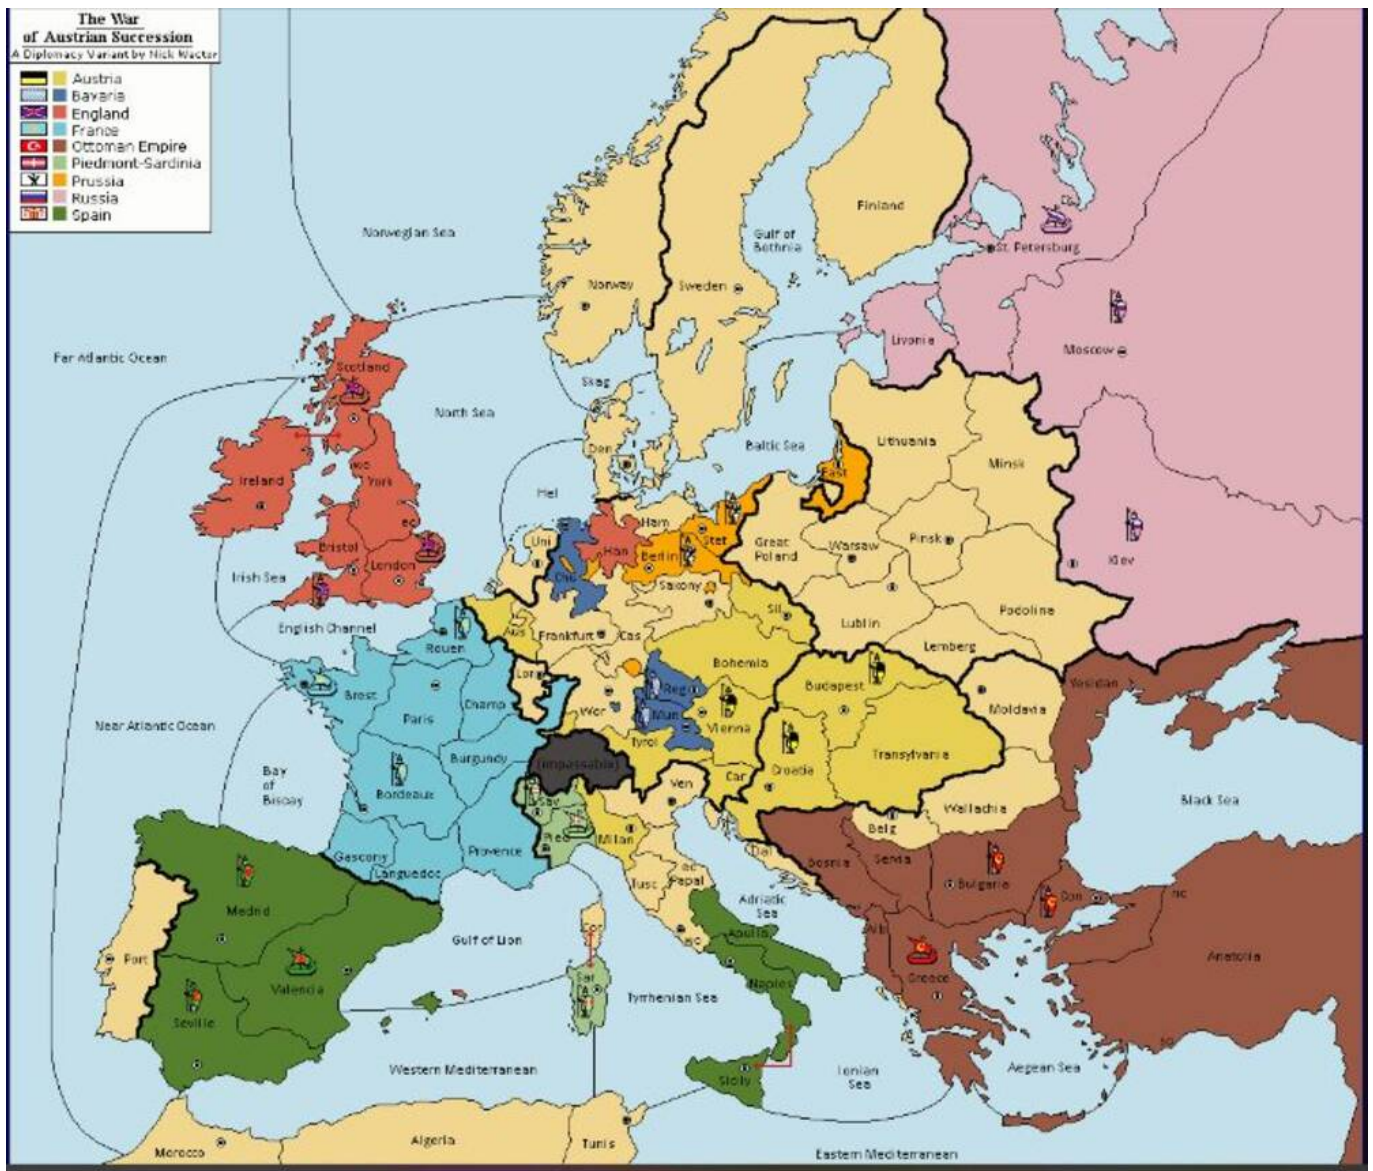

Données Techniques

Territoires = 102

- Terrestres = 29
- Côtiers = 54
- Maritimes = 19

- Centres de ravitaillement = 51
- solo = 26

Puissances

- **Autriche**
- **Bavière**
- **Angleterre**
- **Espagne**
- **France**
- **Ottoman**
- **Piémont**
- **Prusse**
- **Russie**

Position de Départ

Puissances	Armées	Flottes	Centre Innocupés
Autriche	Vienne, Budapest, Croatie		Milan, Silesie
Bavière	Munich, Regensburg		Westphalie
Angleterre	Bristol	Ecosse, Londres	Irlande
Espagne	Andalousie, Castille	Aragon	Naples, Sicile
France	Bordeaux, Picardie	Brest	Paris
Ottoman	Bulgarie, Constantinople	Grèce	
Piémont	Savoie, Sardaigne	Piémont	
Prusse	Berlin, Stettin		Prusse
Russie	Moscou, Kiev	St-Pétersbourg	

Particularité de la carte

Provinces à multiples cotes

- Anatolie : Cote Nord et Sud
- Papauté : Cote Nord et Sud
- York : Cote Est et Ouest

Canaux

- Constantinople
- Danemark
- Suede

Pont

- Entre Sicile et Naples
- Entre Corse et Sardaigne

- Entre Ecosse et Irlande
- Entre Danemark et Suede

Disponibilité

Guerre de Succession d'Autriche est une variante disponible sur :

- Diplomania
- V-Diplomacy

La variante sur diplomania

<https://diplomania2.fr?variant=successionautriche>