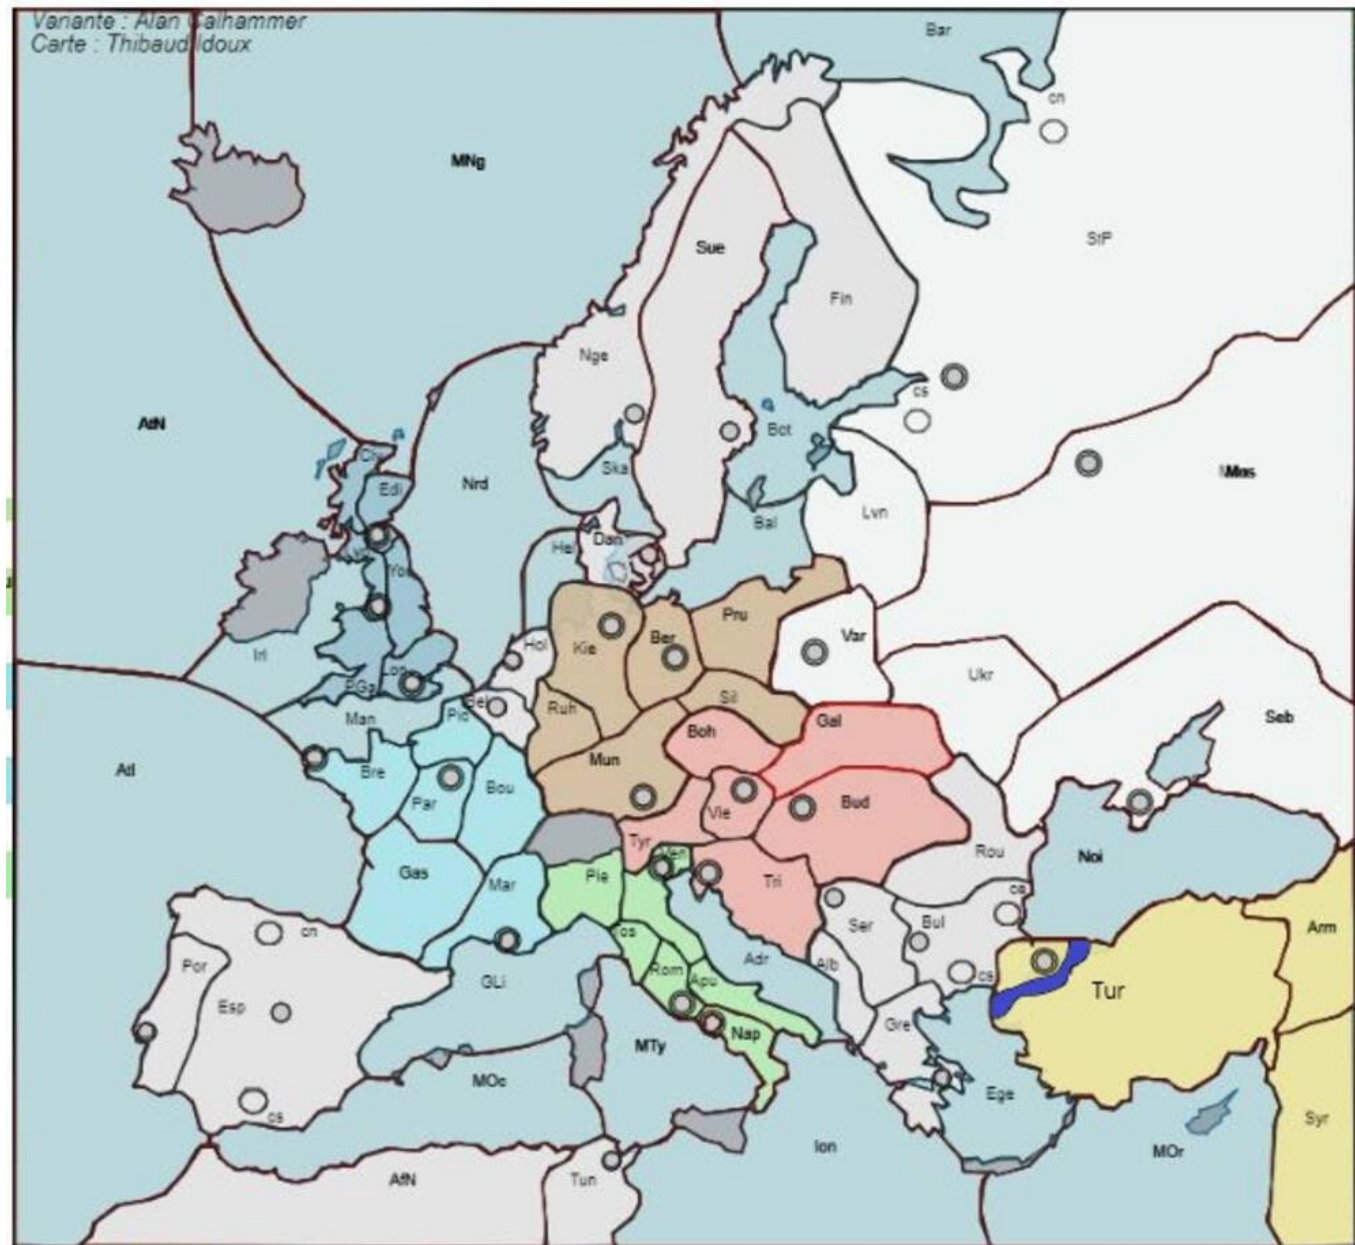

**Start Variante à 5-6 joueurs**

# Sandard

La Sandard est une variante a 6 joueurs particulièrement destiné au jeu en face a face

## Contexte et Philosophie

Désigné Pour permettre un jeu sur table a 6 joueurs en utilisant la carte standard légèrement modifié

- les modification sont réduite au minimum
- La Turquie n'est plus une puissance
- les trois centres turcs sont fusionné dans une province centre canal neutre Turquie
- la Roumanie cesse d'être un centre

## Positions de départ

<b>Puissances</b>	<b>Armées</b>	<b>Flottes</b>
<b>Autriche</b>	Budapest, Vienne	Trieste
<b>Angleterre</b>	Liverpool	Londres, Edimburg
<b>France</b>	Paris, Marseille	Brest
<b>Allemagne</b>	Berlin, Munich	Kiel
<b>Italie</b>	Rome, Venise	Naples
<b>Russie</b>	Moscou, Varsovie	StPetersbourg CS, Sebastopol