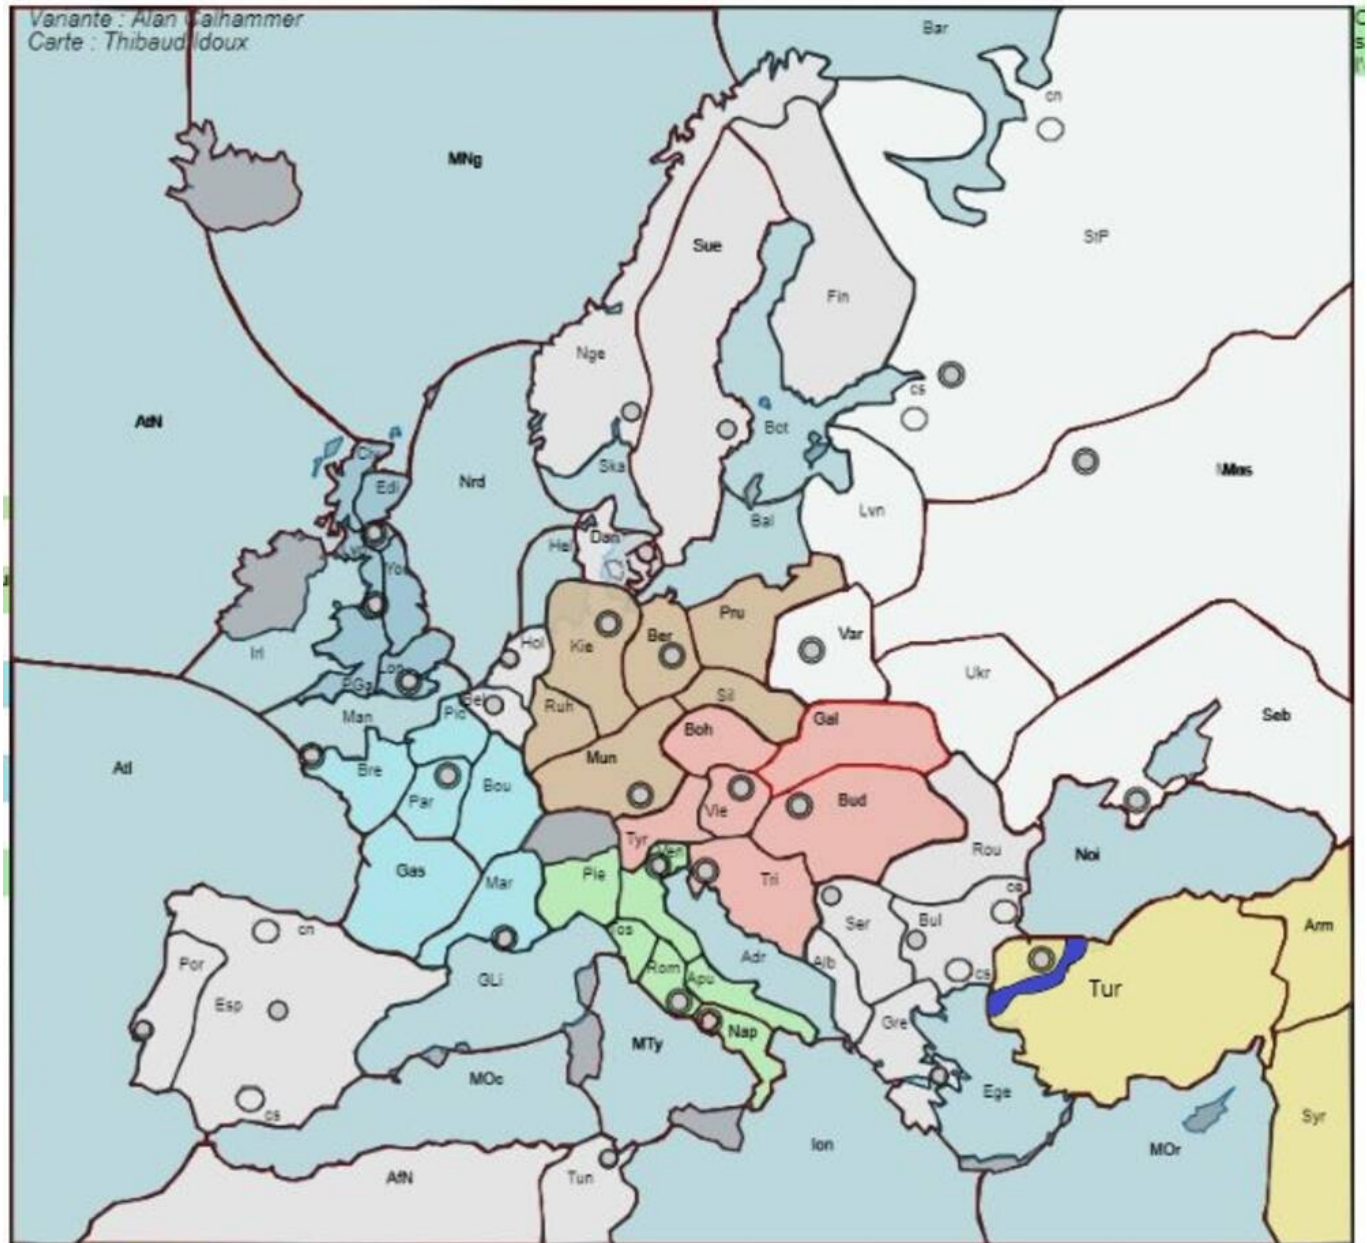

Start Variante à 5-6 joueurs

Sandard

La Sandard est une variante a 6 joueurs particulièrement destiné au jeu en face a face

Contexte et Philosophie

Désigné Pour permettre un jeu sur table a 6 joueurs en utilisant la carte standard légèrement modifié

- les modification sont réduite au minimum
- La Turquie n'est plus une puissance
- les trois centres turcs sont fusionné dans une province centre canal neutre Turquie
- la Roumanie cesse d'être un centre

Puissances

- **Autriche**
- **Angleterre**
- **France**
- **Allemagne**
- **Italie**
- **Russie**

Positions de départ

Puissances	Armées	Flottes
Autriche	Budapest, Vienne	Trieste
Angleterre	Liverpool	Londres, Edimburg
France	Paris, Marseille	Brest
Allemagne	Berlin, Munich	Kiel
Italie	Rome, Venise	Naples
Russie	Moscou, Varsovie	StPetersbourg CS, Sebastopol