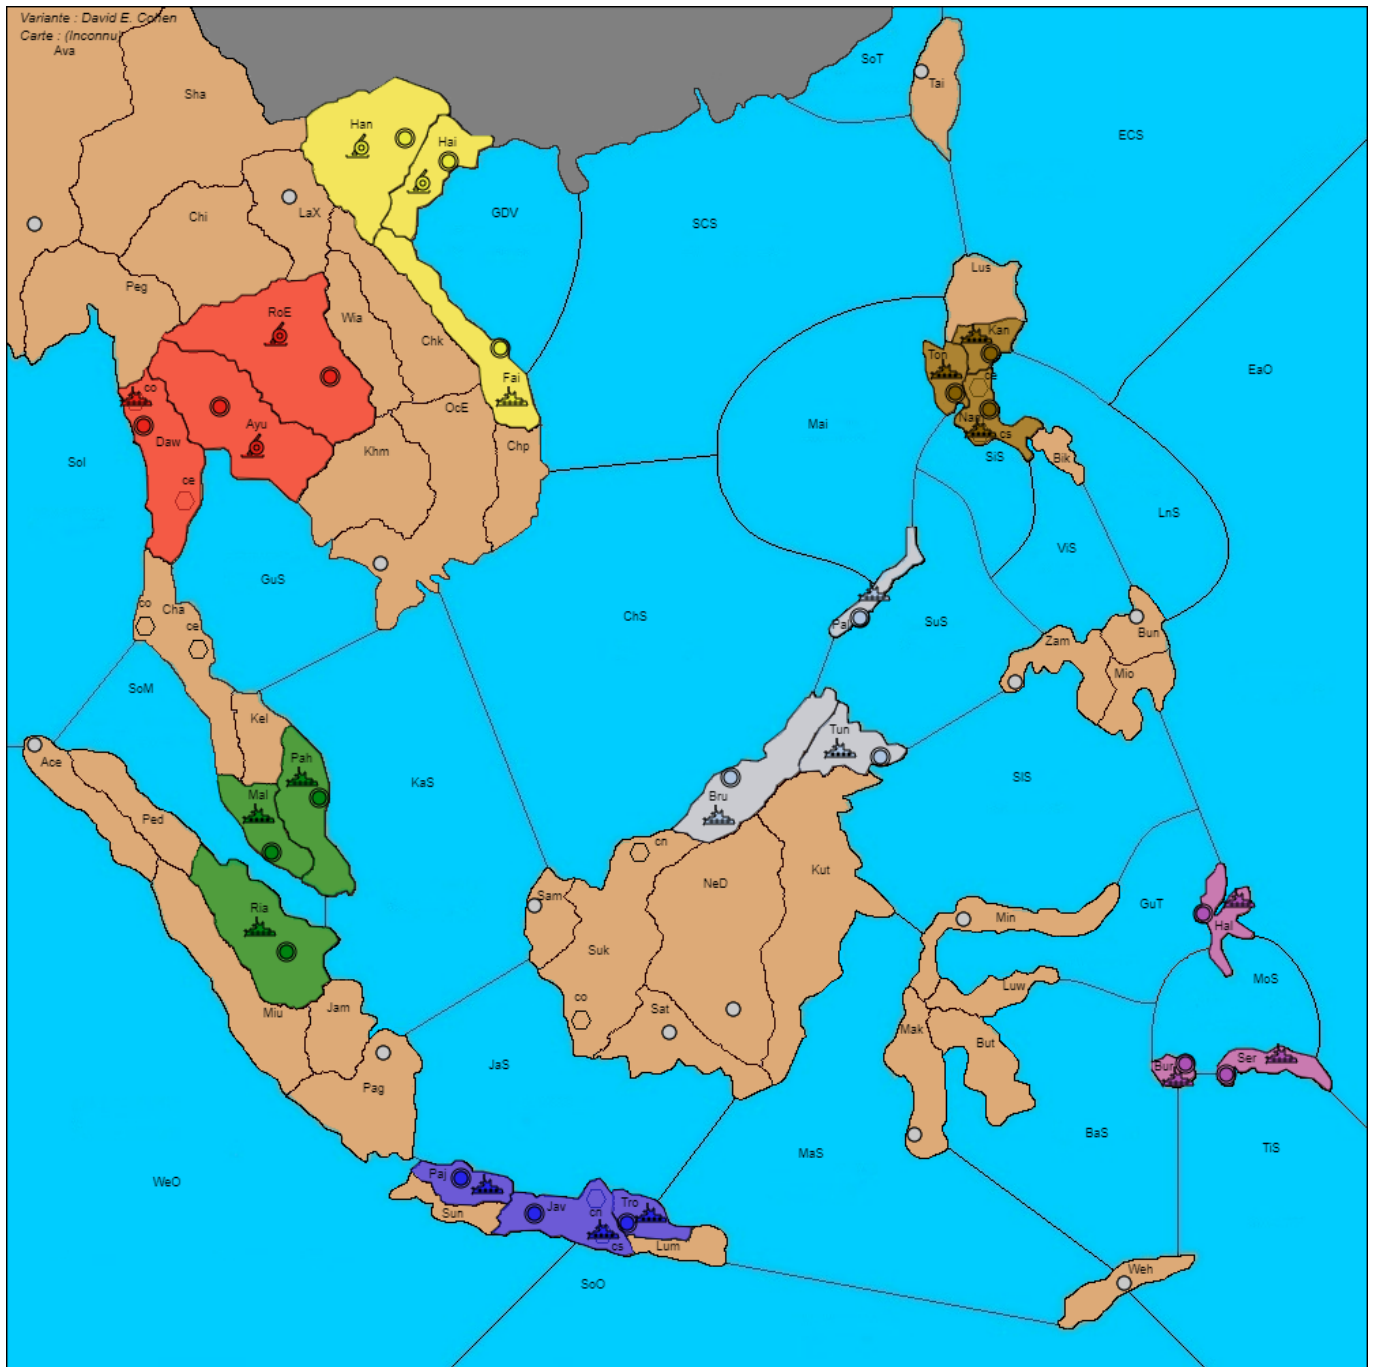

Province à multiple cotes

- Daiwei (Ce, Co)
- Javadvipa (Cs, Cn)
- Namayan (Ce, Cs)
- Chaiya (Ce, Co)
- Sukudana (Cn, Cs)

Zone Impassable

- Empire Chinois (au nord)