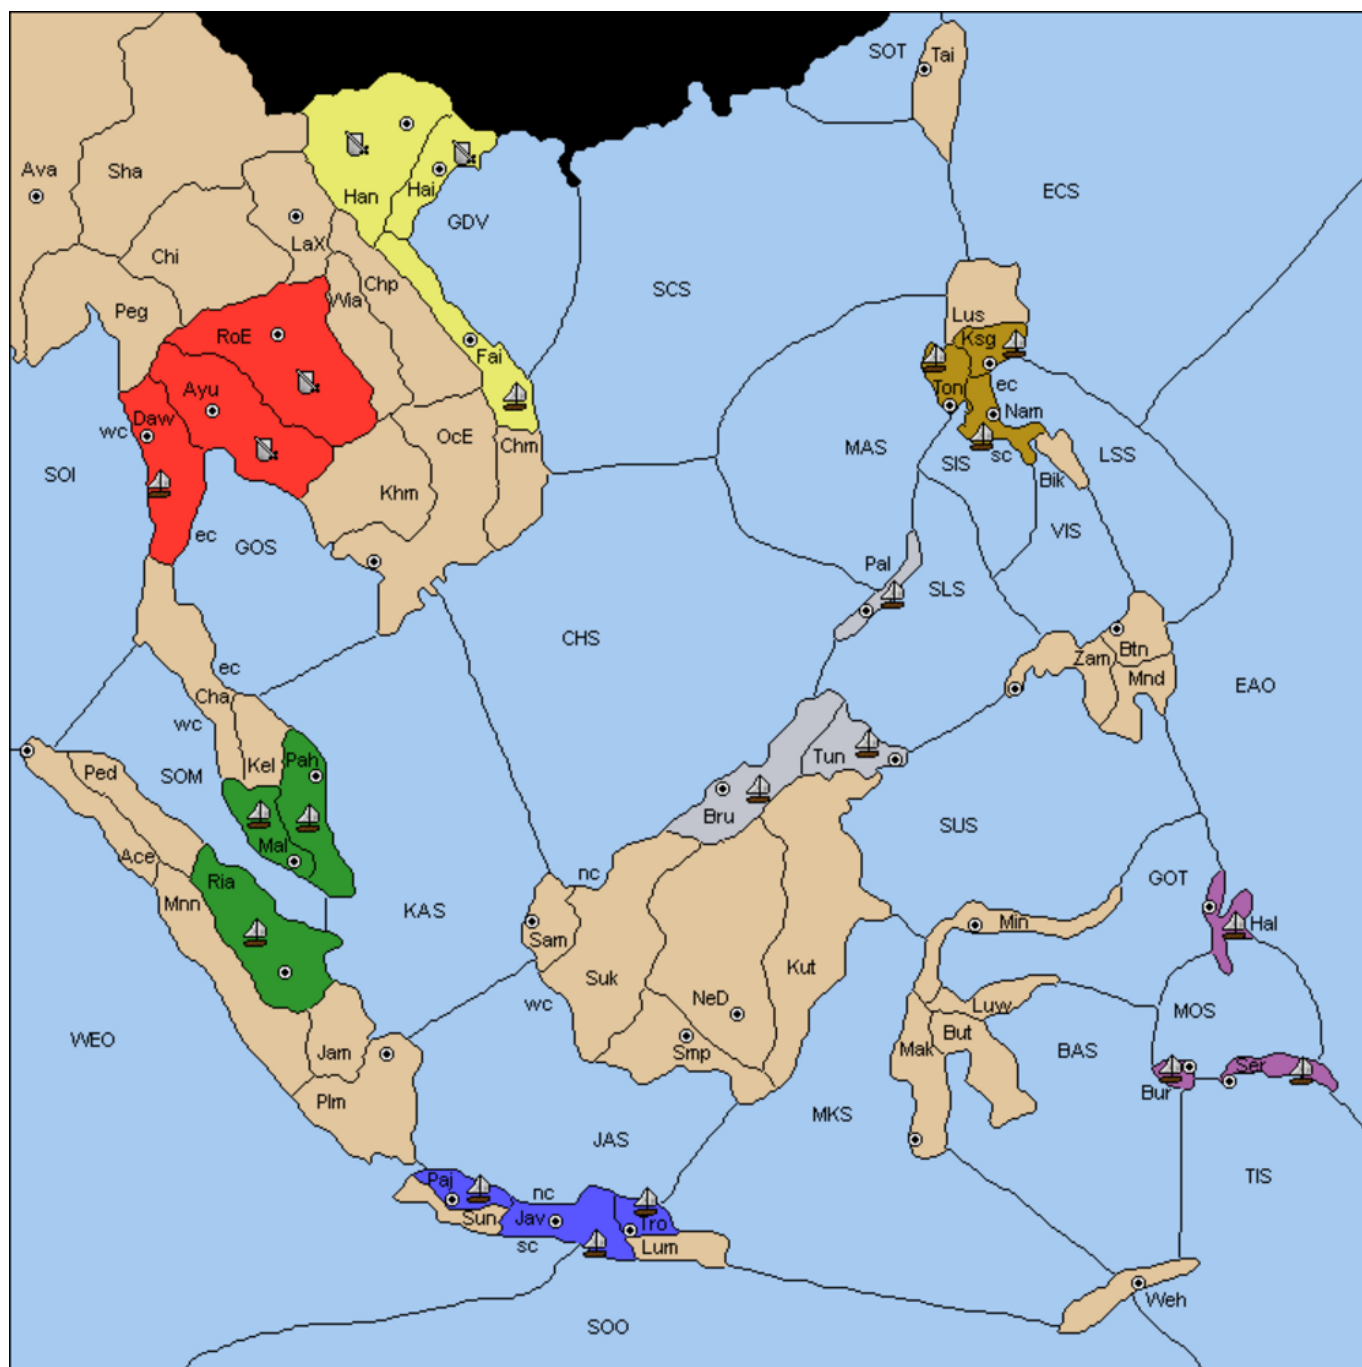

# Spice Islands

Spice islands est **une variantes à 7 joueurs** a dominante navale situé dans le sud-est asiatique du XV<sup>e</sup> siècle

## Contexte

Spice Islands se situe dans le sud est asiatique du XVe siècle

## Position de Départ

| Puissances       | Armées | Flottes   | Centres inoccupés |
|------------------|--------|---|-------------------|
| <b>Brunei</b>    |        | Brunei (BRU), Tunku (TUN), Palawan (PAL)            |                   |
| <b>Majapahit</b> |        | Javavidpa cs (JAV), Pajajaran (PAJ), Trowulan (TRO) |                   |
| <b>Tondo</b>     |        | Tondo (TON), Kasiguran (KAG), Namayan cs (NAM)      |                   |
| <b>Malacca</b>   |        | Malacca (MAL), Pahang (PAH), Riau (RIA)             |                   |

### Province à multiple cotes

- Daiwei (Ce, Co)
- Javadvipa (Cs, Cn)
- Namayan (Ce, Cs)
- Chaiya (Ce, Co)
- Sukudana (Cn, Cs)